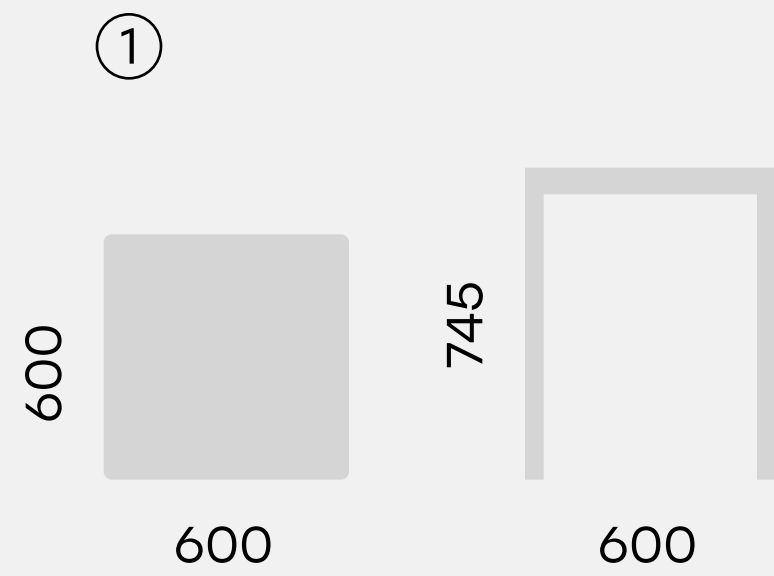

Стол прямоугольный 120x60

④

75.0005

Стол прямоугольный GIBKO 140x60

Варианты

⑤

75.1001

Стол комбинированный GIBKO

⑥

75.1002

Стол комбинированный-Г GIBKO

⑦

75.1003

Стол комбинированный-П GIBKO

⑧

75.1004

Стол комбинированный-Т GIBKO

⑨

75.1005

Стол комбинированный-О GIBKO

75.0002

Стол квадратный GIBKO 60

75.0003

Стол квадратный GIBKO 85