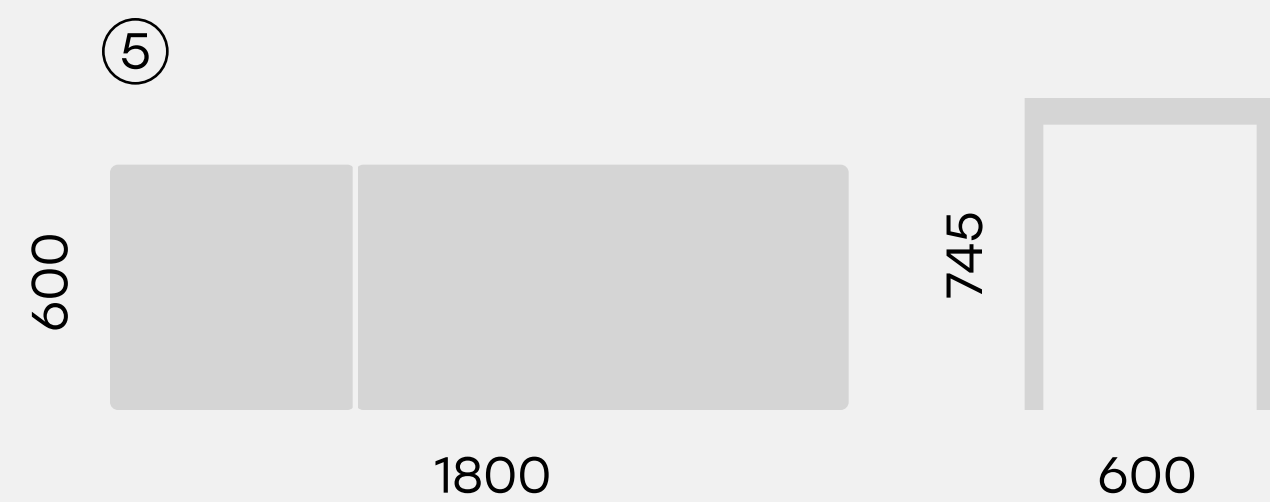

75.0006

Стол прямоугольный 120x60

75.0005

Стол прямоугольный GIBKO 140x60

Размеры

75.1001

Стол комбинированный GIBKO

75.1002