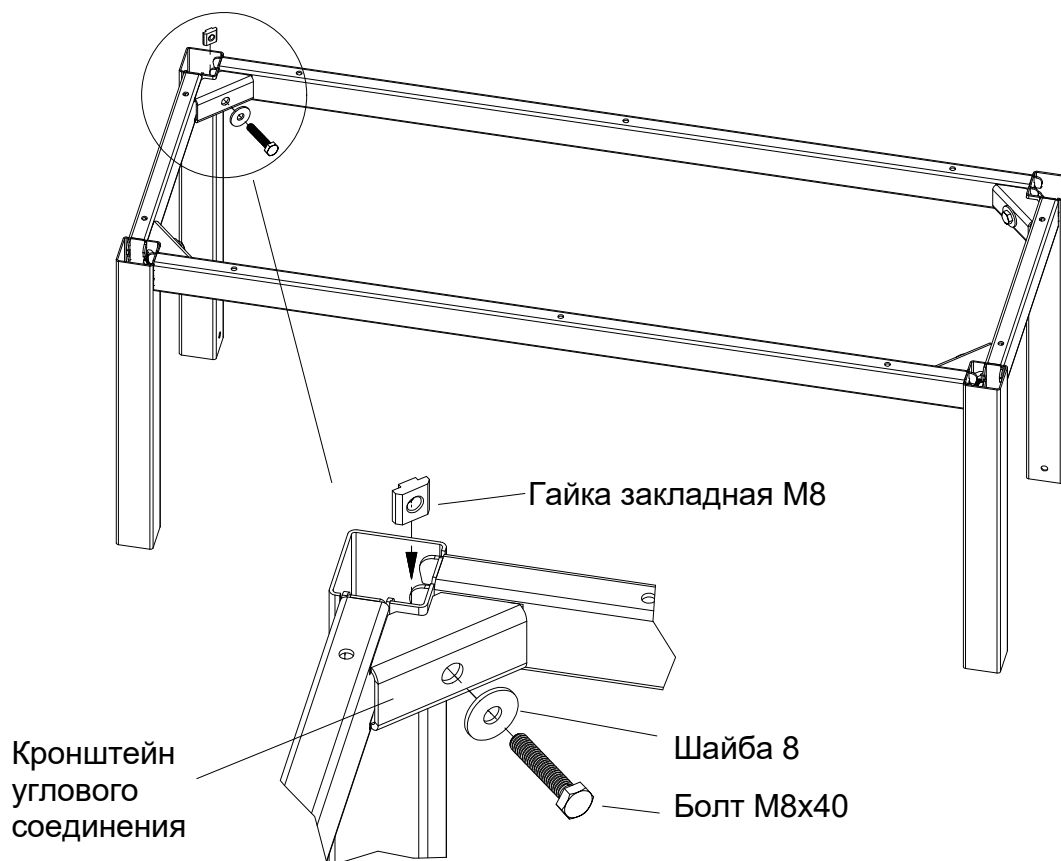

Сиденье ДСП (2-е место)

№	Наименование	Кол-во	Изображение
1	Сиденье скамейки ДСП 800x285/ 1000x400/ 1500x400	1	

3. Схема сборки

1 Собрать каркас на зацепах

2

3

4. Характеристики

Габаритные размеры