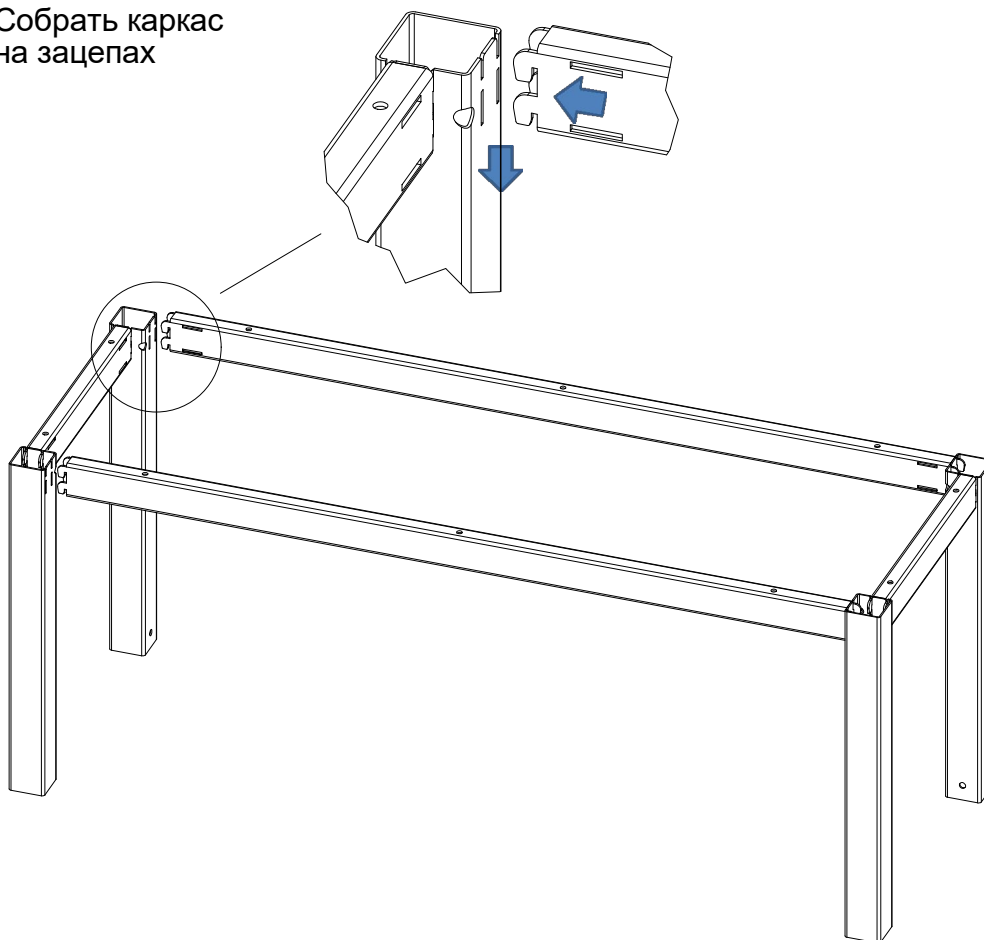

2. Комплект поставки - два упаковочных места (сиденье отдельно).

№	Наименование	Кол-во	Изображение
1	Стойка	4	
2	Соединитель поперечный	2	
3	Соединитель продольный	2	
4	Кронштейн углового соединения	4	
5	Саморез 4,2x50	10	
6	Гайка закладная М8	4	
7	Болт М8х40	4	
8	Шайба 8 широкая	4	
9	Заглушка под трубу 40x40	4	
10	Заглушка 7	4	

Сиденье ДСП (2-е место)

№	Наименование	Кол-во	Изображение
1	Сиденье скамейки ДСП 800x285/ 1000x400/ 1500x400	1	

3. Схема сборки

1 Собрать каркас на зацепах

2

3

4. Характеристики

Габаритные размеры