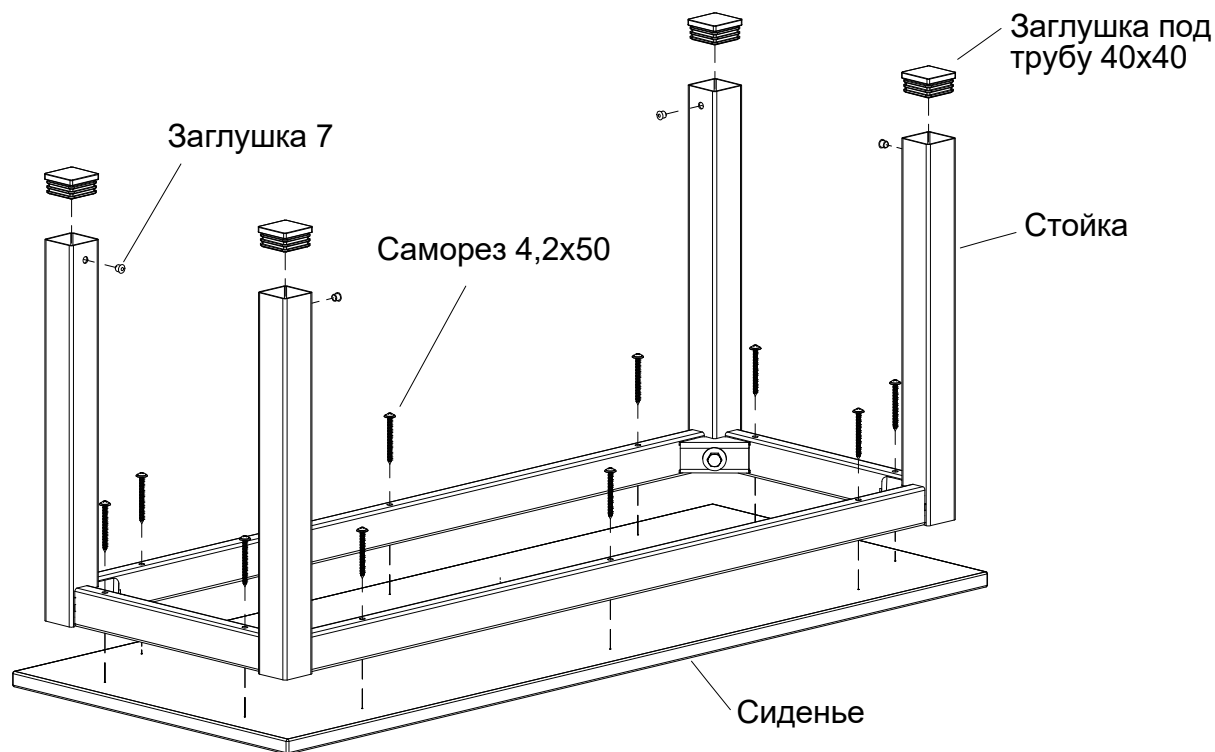

2. Комплект поставки - два упаковочных места (сиденье отдельно).

№	Наименование	Кол-во	Изображение
1	Стойка	4	
2	Соединитель поперечный	2	
3	Соединитель продольный	2	
4	Кронштейн углового соединения	4	
5	Саморез 4,2x50	10	
6	Гайка закладная М8	4	
7	Болт М8х40	4	
8	Шайба 8 широкая	4	
9	Заглушка под трубу 40x40	4	
10	Заглушка 7	4	

Сиденье ДСП (2-е место)

№	Наименование	Кол-во	Изображение
1	Сиденье скамейки ДСП 800x285/ 1000x400/ 1500x400	1	

3. Схема сборки

1 Собрать каркас на зацепах

2

3

4. Характеристики

Габаритные размеры