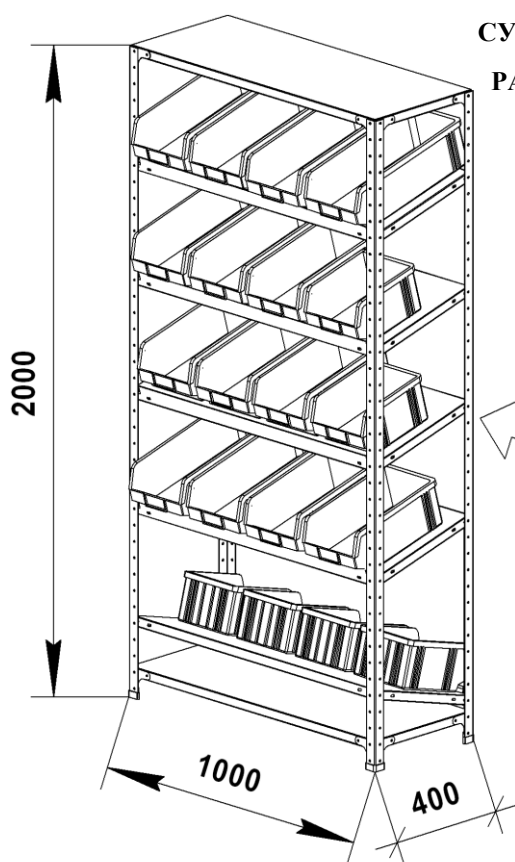

ПРАЙС-ЛИСТ Стеллаж наклонный ДиКом СТ-012

- Стеллаж металлический. Предназначен для хранения различных мелких грузов в пластиковых ящиках, установленных на наклонные полки.
- Стеллаж изготавливается высотой 2000 мм, шириной 1000 мм, глубиной 400 мм и имеет 5 ярусов хранения. Нижний ярус хранения может устанавливаться как основные вышестоящие ярусы или под противоположным углом для хранения неиспользуемых ящиков (см. рисунок). При необходимости можно купить дополнительные ярусы хранения. Ярус хранения состоит из полки с крепежом и упора. Пластиковые ящики в стандартную комплектацию не входят и приобретаются отдельно. Цвет ящиков - красный и синий. Загрузка ящиков может производиться как с лицевой, так и с обратной стороны стеллажа.
- Стеллаж изготавливается в двух видах: СТ-012 Стеллаж наклонный и СТ-012 Стеллаж наклонный дополнительный. Дополнительный стеллаж не является самостоятельным изделием и присоединяется к СТ-012 Стеллаж наклонный при установке стеллажей в линию. Нагрузочные характеристики при установке стеллажей в линию сохраняются.
- Стеллаж имеет возможность регулирования ярусов хранения по высоте с шагом 50 мм.
- Все элементы стеллажа окрашены порошковой краской. Цвет серый RAL 7038.
- Стеллаж отгружается в разобранном виде. Сборка стеллажа производится с помощью винтов. Инструкция по сборке прилагается.
- При работе со Стеллажами широко используются Ящики пластиковые разных размеров (см. Прайс-лист на Ящики пластиковые).
- Стеллаж сертифицирован. Гарантийный срок – 12 месяцев с даты продажи.

СУММАРНАЯ НАГРУЗКА НА СЕКЦИЮ СТЕЛЛАЖА не более 500 кг
РАСПРЕДЕЛЕННАЯ НАГРУЗКА НА ЯРУС ХРАНЕНИЯ не более 60 кг

СТ-012 Стеллаж наклонный (без ящиков)
7 285 руб.

СТ-012 Стеллаж наклонный дополнительный (без ящиков)
6 265 руб.