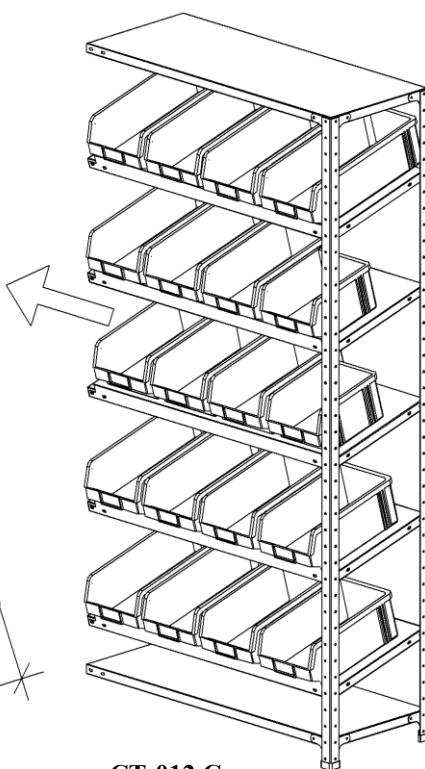

ПРАЙС-ЛИСТ Стеллаж наклонный ДиКом СТ-012

- Стеллаж металлический. Предназначен для хранения различных мелких грузов в пластиковых ящиках, установленных на наклонные полки.
- Стеллаж изготавливается высотой 2000 мм, шириной 1000 мм, глубиной 400 мм и имеет 5 ярусов хранения. Нижний ярус хранения может устанавливаться как основные вышестоящие ярусы или под противоположным углом для хранения неиспользуемых ящиков (см. рисунок). При необходимости можно купить дополнительные ярусы хранения. Ярус хранения состоит из полки с крепежом и упора. Пластиковые ящики в стандартную комплектацию не входят и приобретаются отдельно. Цвет ящиков - красный и синий. Загрузка ящиков может производиться как с лицевой, так и с обратной стороны стеллажа.
- Стеллаж изготавливается в двух видах: СТ-012 Стеллаж наклонный и СТ-012 Стеллаж наклонный дополнительный. Дополнительный стеллаж не является самостоятельным изделием и присоединяется к СТ-012 Стеллаж наклонный при установке стеллажей в линию. Нагрузочные характеристики при установке стеллажей в линию сохраняются.
- Стеллаж имеет возможность регулирования ярусов хранения по высоте с шагом 50 мм.
- Все элементы стеллажа окрашены порошковой краской. Цвет серый RAL 7038.
- Стеллаж отгружается в разобранном виде. Сборка стеллажа производится с помощью винтов. Инструкция по сборке прилагается.
- При работе со Стеллажами широко используются Ящики пластиковые разных размеров (см. Прайс-лист на Ящики пластиковые).
- Стеллаж сертифицирован. Гарантийный срок – 12 месяцев с даты продажи.

СУММАРНАЯ НАГРУЗКА НА СЕКЦИЮ СТЕЛЛАЖА не более 500 кг
РАСПРЕДЕЛЕННАЯ НАГРУЗКА НА ЯРУС ХРАНЕНИЯ не более 60 кг

СТ-012 Стеллаж наклонный (без ящиков)
7 285 руб.

СТ-012 Стеллаж наклонный дополнительный (без ящиков)
6 265 руб.