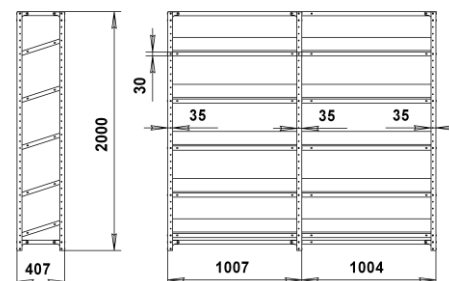

СУММАРНАЯ НАГРУЗКА НА СЕКЦИЮ СТЕЛЛАЖА не более 500 кг
РАСПРЕДЕЛЕННАЯ НАГРУЗКА НА ЯРУС ХРАНЕНИЯ не более 60 кг

СТ-012 Стеллаж наклонный (без ящиков)
7 285 руб.

СТ-012 Стеллаж наклонный дополнительный (без ящиков)
6 265 руб.

Схема вариантов установки СТ-012 Стеллаж наклонный

Наименование	Количество ярусов хранения	Габаритные размеры Высота x Ширина x Глубина, мм	Вес Брутто, кг	Цена, руб.
СТ-012 Стеллаж наклонный основной	5	2000x1007x407	35,3	7 285
СТ-012 Стеллаж наклонный дополнительный	5	2000x1004x407	30,8	6 265
СТ-012 Ярус хранения наклонный	1		3,9	845