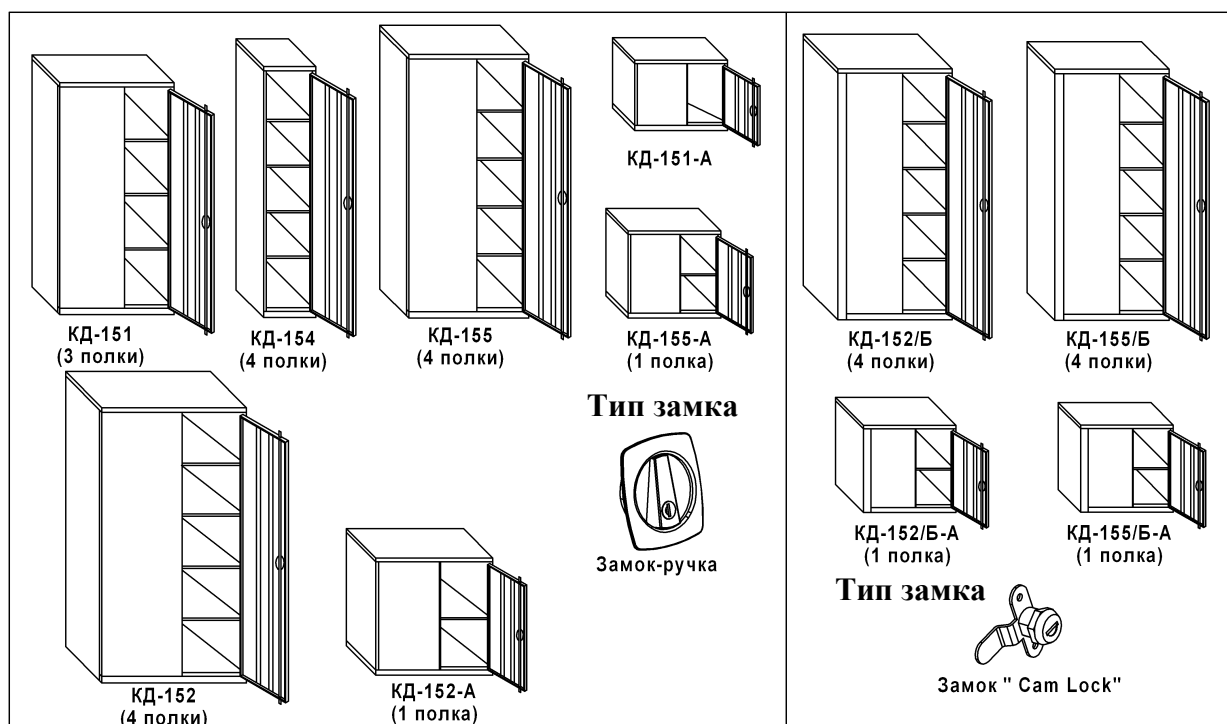

ПРАЙС-ЛИСТ Шкафы архивные

- Шкафы металлические, разборные. Предназначены для хранения документов.
- Полки регулируются по высоте с шагом: шкафы КД-152, КД-152-А - 50 мм, шкафы КД-151, КД-152/Б, КД-154, КД-155, КД-155/Б, КД-155-А - 35 мм.
- Допустимая нагрузка на полку — 80 кг. Модели «Б» — 60 кг.
- Можно установить дополнительные полки (кроме моделей КД-151-А, КД-152/Б-А и КД-155/Б-А).
- Окрашены порошковой краской. Цвет серый RAL 7038
- Шкафы КД-152/Б, КД-155/Б, КД-152/Б-А и КД-155/Б-А – бюджетные аналоги шкафов КД-152, КД-155 и антреселей к ним. Изготовлены из более тонкого металла, замок «EURO-LOCKS» (Германия), ригельно-флажковая система запираения (тяги «вверх-вниз», язычок замка за боковую стенку).
- Шкафы, в наименовании моделей которых нет буквы «Б», укомплектованы замками-ручками, имеющими современный дизайн. Система запираения – ригельная (тяги «вверх-вниз»).
- Шкафы, имеющие в наименовании модели букву «А», могут использоваться как самостоятельные шкафы и как антресоли к шкафам.
- Шкафы КД-152 и КД-152-А предназначены для длительного хранения документов. На полку можно поставить два ряда папок типа «Дело».
- Шкафы сертифицированы. Гарантийный срок – 24 месяца с даты продажи. Срок эксплуатации — более 10 лет.