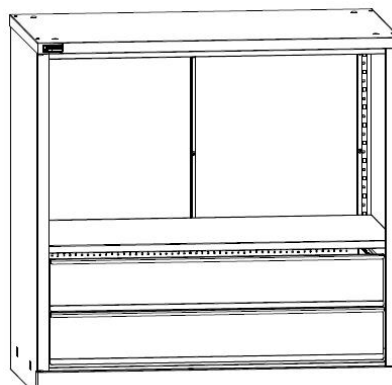

ДиКом ВЛ-051 Шкаф инстр.
11 100 руб.

ДиКом ВЛ-052 Шкаф инстр.
17 900 руб.

Модули для внутреннего наполнения:

ВЛ-05 Экран
2 250 руб.

ВЛ-05 Полка цинк
650 руб.

ВЛ-05 Ящик
4 100 руб.

Наименование	Габаритные размеры, мм			Вес, кг	Цена, руб.
	Высота	Ширина	Глубина		
Шкафы инструментальные					
ДиКом ВЛ-051 Шкаф инстр.	1000	1024	625	37,4	11 100
ДиКом ВЛ-052 Шкаф инстр.	2000	1024	625	63,5	17 900
Модули шкафа					
ВЛ-05 Полка цинк	37	1018	560	4,5	650
ВЛ-05 Экран	450	1007	35	6,3	2 250
ВЛ-05 Ящик	150	940	485	11,3	4 100
Столешница-05	24	1024	625	11	5 000
ВЛ-05 Комплект гардеробный	30	1000	30	0,2	1 450

ДиКом ВЛ-051-01
18 100 руб.

ДиКом ВЛ-051-02
12 400 руб.

ДиКом ВЛ-051-03
13 350 руб.

ДиКом ВЛ-051-04
22 200 руб.

ДиКом ВЛ-051-05
19 950 руб.

ДиКом ВЛ-051-06
14 000 руб.

ДиКом ВЛ-051-07
24 050 руб.

ДиКом ВЛ-051-08
15 850 руб.