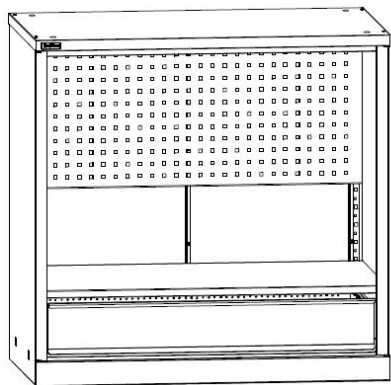

ПРАЙС-ЛИСТ (стр. 2 из 3)
Шкафы серии ДиКом ВЛ-051
Варианты комплектации (модели)

ДиКом ВЛ-051-01
18 100 руб.