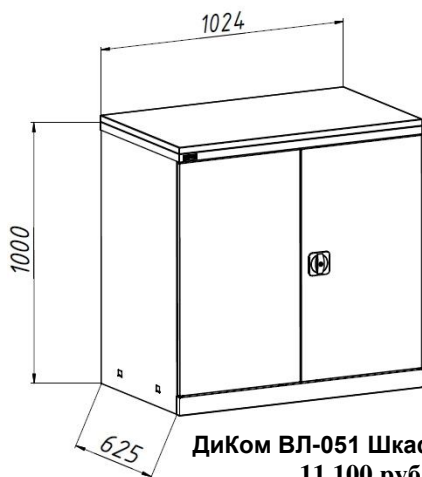

ДиКом ВЛ-051 Шкаф инстр.
11 100 руб.

ДиКом ВЛ-052 Шкаф инстр.
17 900 руб.

Модули для внутреннего наполнения:

ВЛ-05 Экран
2 250 руб.

ВЛ-05 Полка цинк
650 руб.

ВЛ-05 Ящик
4 100 руб.

Наименование	Габаритные размеры, мм			Вес, кг	Цена, руб.
	Высота	Ширина	Глубина		
Шкафы инструментальные					
ДиКом ВЛ-051 Шкаф инстр.	1000	1024	625	37,4	11 100
ДиКом ВЛ-052 Шкаф инстр.	2000	1024	625	63,5	17 900
Модули шкафа					
ВЛ-05 Полка цинк	37	1018	560	4,5	650
ВЛ-05 Экран	450	1007	35	6,3	2 250
ВЛ-05 Ящик	150	940	485	11,3	4 100
Столешница-05	24	1024	625	11	5 000
ВЛ-05 Комплект гардеробный	30	1000	30	0,2	1 450