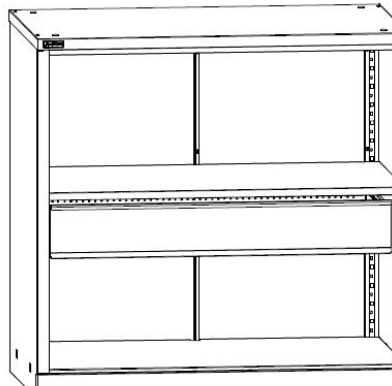

ДиКом ВЛ-051-08
15 850 руб.