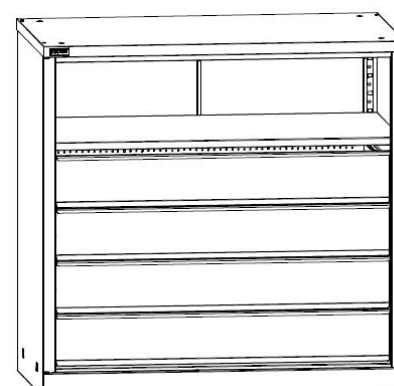

ДиКом ВЛ-051 Шкаф инстр.
11 100 руб.

ДиКом ВЛ-052 Шкаф инстр.
17 900 руб.

Модули для внутреннего наполнения:

ВЛ-05 Экран
2 250 руб.

ВЛ-05 Полка цинк
650 руб.

ВЛ-05 Ящик
4 100 руб.

Наименование	Габаритные размеры, мм			Вес, кг	Цена, руб.
	Высота	Ширина	Глубина		
Шкафы инструментальные					
ДиКом ВЛ-051 Шкаф инстр.	1000	1024	625	37,4	11 100
ДиКом ВЛ-052 Шкаф инстр.	2000	1024	625	63,5	17 900
Модули шкафа					
ВЛ-05 Полка цинк	37	1018	560	4,5	650
ВЛ-05 Экран	450	1007	35	6,3	2 250
ВЛ-05 Ящик	150	940	485	11,3	4 100
Столешница-05	24	1024	625	11	5 000
ВЛ-05 Комплект гардеробный	30	1000	30	0,2	1 450

ДиКом ВЛ-051-01
18 100 руб.

ДиКом ВЛ-051-02
12 400 руб.

ДиКом ВЛ-051-03
13 350 руб.

ДиКом ВЛ-051-04
22 200 руб.

ДиКом ВЛ-051-05
19 950 руб.

ДиКом ВЛ-051-06
14 000 руб.

ДиКом ВЛ-051-07
24 050 руб.

ДиКом ВЛ-051-08
15 850 руб.