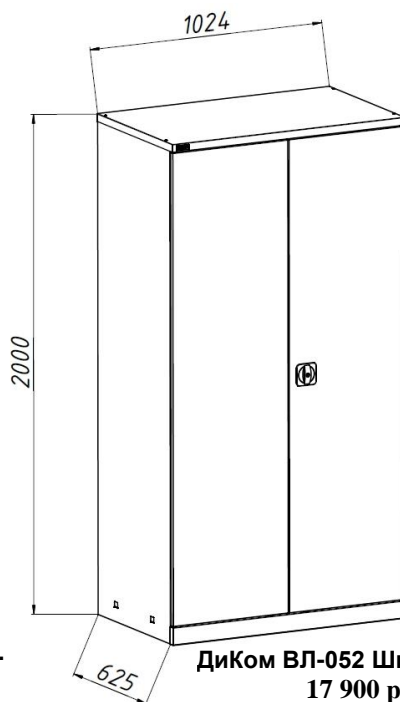

ДиКом ВЛ-051 Шкаф инстр.
11 100 руб.

ДиКом ВЛ-052 Шкаф инстр.
17 900 руб.

Модули для внутреннего наполнения:

ВЛ-05 Экран
2 250 руб.

ВЛ-05 Полка цинк
650 руб.

ВЛ-05 Ящик
4 100 руб.

Наименование	Габаритные размеры, мм			Вес, кг	Цена, руб.
	Высота	Ширина	Глубина		
Шкафы инструментальные					
ДиКом ВЛ-051 Шкаф инстр.	1000	1024	625	37,4	11 100
ДиКом ВЛ-052 Шкаф инстр.	2000	1024	625	63,5	17 900
Модули шкафа					
ВЛ-05 Полка цинк	37	1018	560	4,5	650
ВЛ-05 Экран	450	1007	35	6,3	2 250
ВЛ-05 Ящик	150	940	485	11,3	4 100
Столешница-05	24	1024	625	11	5 000
ВЛ-05 Комплект гардеробный	30	1000	30	0,2	1 450