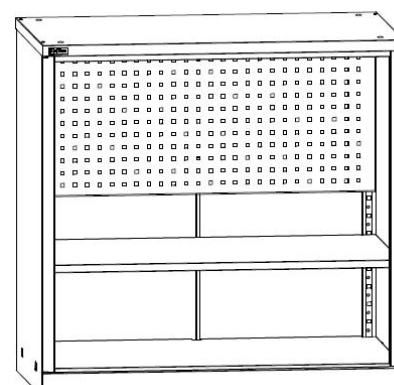

ДиКом ВЛ-051 Шкаф инстр.
11 100 руб.

ДиКом ВЛ-052 Шкаф инстр.
17 900 руб.

Модули для внутреннего наполнения:

ВЛ-05 Экран
2 250 руб.

ВЛ-05 Полка цинк
650 руб.

ВЛ-05 Ящик
4 100 руб.

Наименование	Габаритные размеры, мм			Вес, кг	Цена, руб.
	Высота	Ширина	Глубина		
Шкафы инструментальные					
ДиКом ВЛ-051 Шкаф инстр.	1000	1024	625	37,4	11 100
ДиКом ВЛ-052 Шкаф инстр.	2000	1024	625	63,5	17 900
Модули шкафа					
ВЛ-05 Полка цинк	37	1018	560	4,5	650
ВЛ-05 Экран	450	1007	35	6,3	2 250
ВЛ-05 Ящик	150	940	485	11,3	4 100
Столешница-05	24	1024	625	11	5 000
ВЛ-05 Комплект гардеробный	30	1000	30	0,2	1 450

ДиКом ВЛ-051-01
18 100 руб.

ДиКом ВЛ-051-02
12 400 руб.

ДиКом ВЛ-051-03
13 350 руб.

ДиКом ВЛ-051-04
22 200 руб.

ДиКом ВЛ-051-05
19 950 руб.

ДиКом ВЛ-051-06
14 000 руб.

ДиКом ВЛ-051-07
24 050 руб.

ДиКом ВЛ-051-08
15 850 руб.