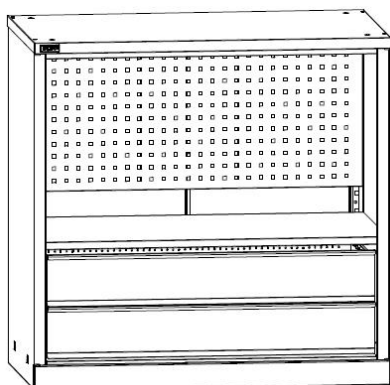

ДиКом ВЛ-051-04
22 200 руб.