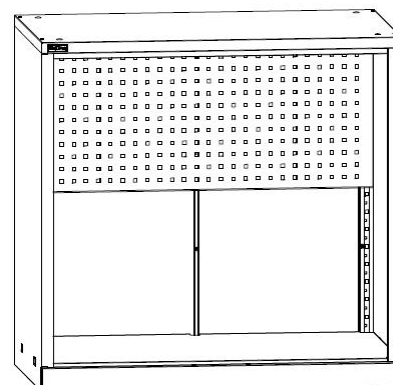

ДиКом ВЛ-051-03
13 350 руб.